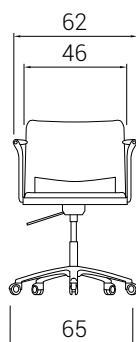

Accesorios

Referencia	Características	Material
S2880	Brazo izquierdo pala antipánico	aluminio negro
S2881	Brazo derecho pala antipánico	aluminio negro
S2882	Brazo izquierdo pala antipánico	aluminio pulido
S2883	Brazo derecho pala antipánico	aluminio pulido
S2884	Kit unión silla con brazos	
S2885	Rejilla portadocumentos	
S2546	Carro portasillas	negro