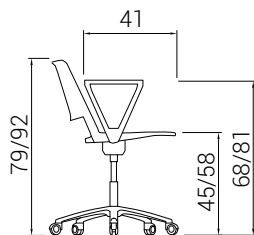

Accesorios

Referencia	Características	Material
S2880	Brazo izquierdo pala antipánico	aluminio negro
S2881	Brazo derecho pala antipánico	aluminio negro
S2882	Brazo izquierdo pala antipánico	aluminio pulido
S2883	Brazo derecho pala antipánico	aluminio pulido
S2884	Kit unión silla con brazos	
S2885	Rejilla portadocumentos	
S2546	Carro portasillas	negro