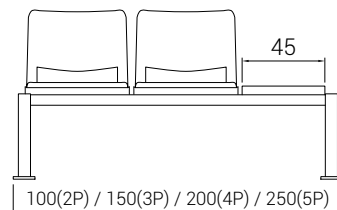

Accesorios

Referencia	Características	Material
S2880	Brazo izquierdo pala antipánico	aluminio negro
S2881	Brazo derecho pala antipánico	aluminio negro
S2882	Brazo izquierdo pala antipánico	aluminio pulido
S2883	Brazo derecho pala antipánico	aluminio pulido
S2884	Kit unión silla con brazos	
S2885	Rejilla portadocumentos	
S2546	Carro portasillas	negro