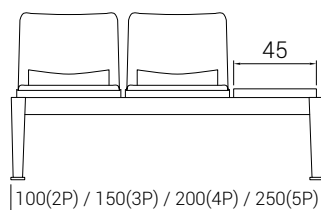

Accesorios

Referencia	Características	Material
S2880	Brazo izquierdo pala antipánico	aluminio negro
S2881	Brazo derecho pala antipánico	aluminio negro
S2882	Brazo izquierdo pala antipánico	aluminio pulido
S2883	Brazo derecho pala antipánico	aluminio pulido
S2884	Kit unión silla con brazos	
S2885	Rejilla portadocumentos	
S2546	Carro portasillas	negro