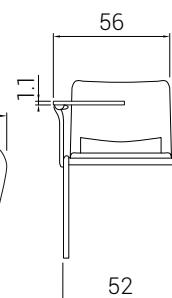

Accesorios

Referencia	Características	Material
S2880	Brazo izquierdo pala antipánico	aluminio negro
S2881	Brazo derecho pala antipánico	aluminio negro
S2882	Brazo izquierdo pala antipánico	aluminio pulido
S2883	Brazo derecho pala antipánico	aluminio pulido
S2884	Kit unión silla con brazos	
S2885	Rejilla portadocumentos	
S2546	Carro portasillas	negro