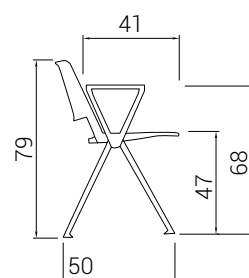

Accesorios

Referencia	Características	Material
S2880	Brazo izquierdo pala antipánico	aluminio negro
S2881	Brazo derecho pala antipánico	aluminio negro
S2882	Brazo izquierdo pala antipánico	aluminio pulido
S2883	Brazo derecho pala antipánico	aluminio pulido
S2884	Kit unión silla con brazos	
S2885	Rejilla portadocumentos	
S2546	Carro portasillas	negro