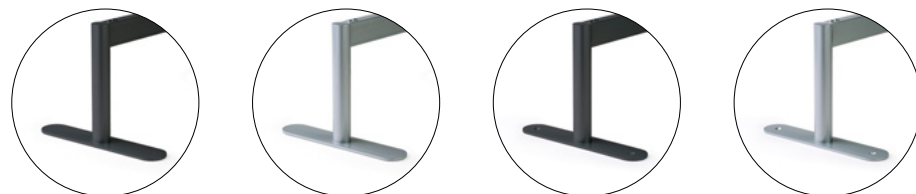

Accesorios bancadas

Referencia	Características
S9216	Cargador USB
PAT10	Kit conexión bancadas T negro
PAT11	Kit conexión bancadas T gris

¡MUY IMPORTANTE!

La bancada completa se compone de una de las referencias de la tabla Bancada y de una referencia de las tablas Juego patas bancada.