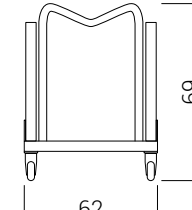

Accesorios

Referencia	Características	Material
S2880	Brazo izquierdo pala antipánico	aluminio negro
S2881	Brazo derecho pala antipánico	aluminio negro
S2882	Brazo izquierdo pala antipánico	aluminio pulido
S2883	Brazo derecho pala antipánico	aluminio pulido
S2884	Kit unión silla con brazos	
S2885	Rejilla portadocumentos	
S2546	Carro portasillas	negro