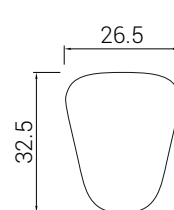

Accesorios

Referencia	Características	Material
S2880	Brazo izquierdo pala antipánico	aluminio negro
S2881	Brazo derecho pala antipánico	aluminio negro
S2882	Brazo izquierdo pala antipánico	aluminio pulido
S2883	Brazo derecho pala antipánico	aluminio pulido
S2884	Kit unión silla con brazos	
S2885	Rejilla portadocumentos	
S2546	Carro portasillas	negro