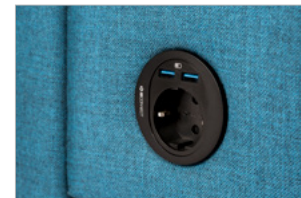

artik

Capaz de adaptarse con facilidad y rapidez a diversas funciones.
Completamente desmontable.