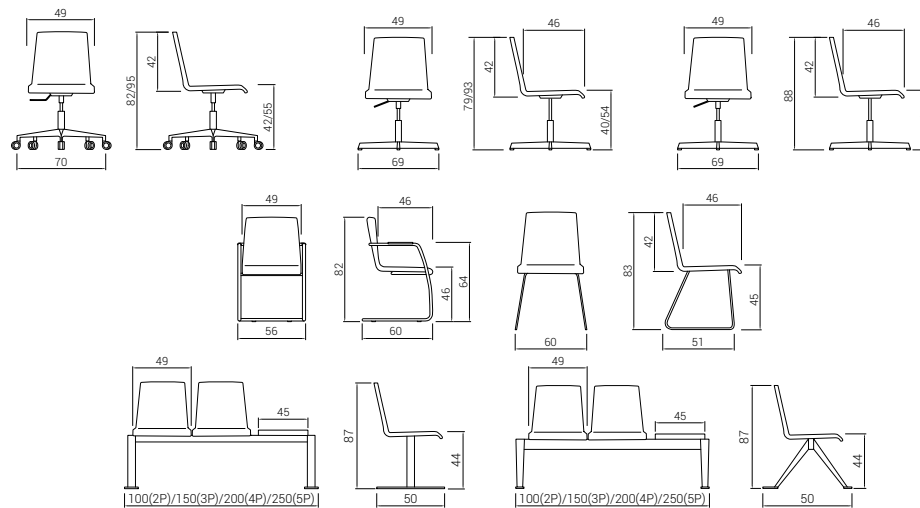

custom

Confidente tapizado | S0000-00bb-00yy

Referencia	Estructura	Brazos
S2510	patín cromo	cromo+nylon
S2514	patín negro	negro+nylon

Unidades 2 / Tela cliente 116 cm / Peso 23 Kg / Volumen 0,48 m³

Confidente madera | S0000-aa00-xx00

Referencia	Estructura	Brazos
S2511	patín cromo	cromo+nylon
S2508	patín negro	negro+nylon

Unidades 2 / Peso 23 Kg / Volumen 0,48 m³

madera lacada (aa=13)	color madera (xx)
01	blanco
02	negro
madera natural (aa=14)	color madera (xx)
03	roble
04	wengué

Patín tapizado | S0000-00bb-00yy

Referencia	Estructura
S2516	patín cromo
S2517	patín blanco
S2518	patín negro

Unidades 2 / Tela cliente 116 cm / Peso 23 Kg / Volumen 0,48 m³

Patín madera | S0000-aa00-xx00

Referencia	Estructura
S0270	patín cromo
S0271	patín blanco
S0272	patín negro

Unidades 2 / Peso 23 Kg / Volumen 0,48 m³

01 / Blanco

02 / Negro

03 / Roble

04 / Wengué

Peso máximo