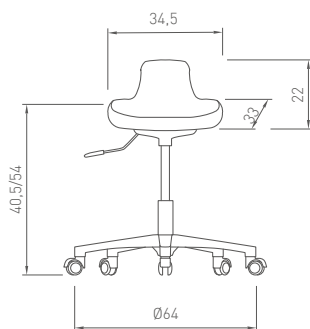

### TABURETE ALTO

- Asiento de elastómero negro antideslizante
- Giratoria
- Elevación a gas
- Base aluminio pulido con aro apoyapiés de acero cromado regulable
- Tapones antideslizantes
- Altura mínima 56,5 cm, máxima 80,5 cm (desde suelo a asiento)
- Diámetro: 64 cm
- Opcionalmente admite ruedas (mismo precio)

### TABURETE BAJO

- Asiento de elastómero negro antideslizante
- Giratoria
- Elevación a gas
- Base nylon negro
- Ruedas de goma
- Altura mínima 40,50 cm, máxima 54 cm (desde suelo a asiento)
- Diámetro: 64 cm
- Opcionalmente admite tapones antideslizantes (mismo precio)

### TABURETE BAJO

- Asiento de elastómero negro antideslizante
- Giratoria
- Elevación a gas
- Base aluminio pulido
- Ruedas de goma
- Altura mínima 40,50 cm, máxima 54 cm (desde suelo a asiento)
- Diámetro: 64 cm
- Opcionalmente admite tapones antideslizantes (mismo precio)