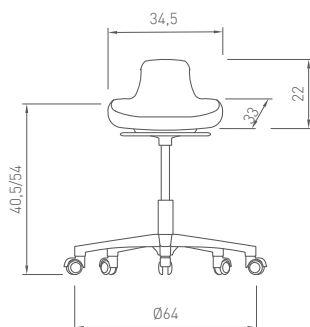

### TABURETE BAJO

- Asiento de elastómero negro antideslizante
- Giratoria
- Elevación a gas aro
- Base nylon negro
- Ruedas de goma
- Altura mínima 40,50 cm, máxima 54 cm (desde suelo a asiento)
- Diámetro: 64 cm
- Opcionalmente admite tapones antideslizantes (mismo precio)

Elevación gas aro

### TABURETE BAJO

- Asiento de elastómero negro antideslizante
- Giratoria
- Elevación a gas aro
- Base aluminio pulido
- Ruedas de goma
- Altura mínima 40,50 cm, máxima 54 cm (desde suelo a asiento)
- Diámetro: 64 cm
- Opcionalmente admite tapones antideslizantes (mismo precio)