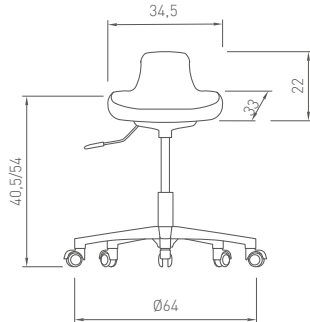

### TABURETE ALTO

- Asiento de elastómero negro antideslizante
- Giratoria
- Elevación a gas
- Base aluminio pulido con aro apoyapiés de acero cromado regulable
- Tapones antideslizantes
- Altura mínima 56,5 cm, máxima 80,5 cm (desde suelo a asiento)
- Diámetro: 64 cm
- Opcionalmente admite ruedas (mismo precio)

### TABURETE BAJO

- Asiento de elastómero negro antideslizante
- Giratoria
- Elevación a gas
- Base nylon negro
- Ruedas de goma
- Altura mínima 40,50 cm, máxima 54 cm (desde suelo a asiento)
- Diámetro: 64 cm
- Opcionalmente admite tapones antideslizantes (mismo precio)