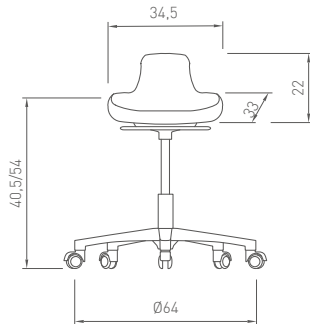

### TABURETE ALTO

- Asiento de elastómero negro antideslizante
- Giratoria
- Elevación a gas aro
- Base aluminio pulido con aro apoyapies de acero cromado regulable
- Tapones antideslizantes
- Altura mínima 56,5 cm, máxima 80,5 cm (desde suelo a asiento)
- Diámetro: 64 cm
- Opcionalmente admite ruedas (mismo precio)

### TABURETE BAJO

- Asiento de elastómero negro antideslizante
- Giratoria
- Elevación a gas aro
- Base nylon negro
- Ruedas de goma
- Altura mínima 40,50 cm, máxima 54 cm (desde suelo a asiento)
- Diámetro: 64 cm
- Opcionalmente admite tapones antideslizantes (mismo precio)