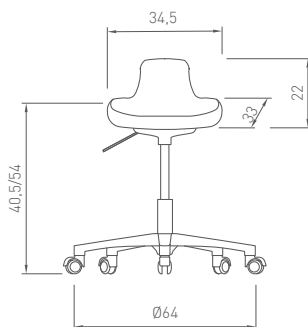

### TABURETE ALTO

- Asiento de elastómero negro antideslizante
- Giratoria
- Elevación a gas
- Base aluminio pulido con aro apoyapiés de acero cromado regulable
- Tapones antideslizantes
- Altura mínima 56,5 cm, máxima 80,5 cm (desde suelo a asiento)
- Diámetro: 64 cm
- Mecanismo Balance360°
- Opcionalmente admite ruedas (mismo precio)

### TABURETE BAJO

- Asiento de elastómero negro antideslizante
- Giratoria
- Elevación a gas
- Base nylon negro
- Ruedas de goma
- Altura mínima 40,50 cm, máxima 54 cm (desde suelo a asiento)
- Diámetro: 64 cm
- Mecanismo Balance360°
- Opcionalmente admite tapones antideslizantes (mismo precio)

### TABURETE BAJO

- Asiento de elastómero negro antideslizante
- Giratoria
- Elevación a gas
- Base aluminio pulido
- Ruedas de goma
- Altura mínima 40,50 cm, máxima 54 cm (desde suelo a asiento)
- Diámetro: 64 cm
- Mecanismo Balance360°
- Opcionalmente admite tapones antideslizantes (mismo precio)