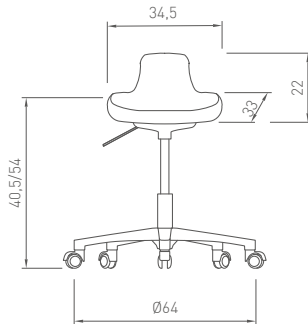

### TABURETE ALTO

- Asiento de elastómero negro antideslizante
- Giratoria
- Elevación a gas
- Base aluminio pulido con aro apoyapiés de acero cromado regulable
- Tapones antideslizantes
- Altura mínima 56,5 cm, máxima 80,5 cm (desde suelo a asiento)
- Diámetro: 64 cm
- Mecanismo Balance360°
- Opcionalmente admite ruedas (mismo precio)

### TABURETE BAJO

- Asiento de elastómero negro antideslizante
- Giratoria
- Elevación a gas
- Base nylon negro
- Ruedas de goma
- Altura mínima 40,50 cm, máxima 54 cm (desde suelo a asiento)
- Diámetro: 64 cm
- Mecanismo Balance360°
- Opcionalmente admite tapones antideslizantes (mismo precio)