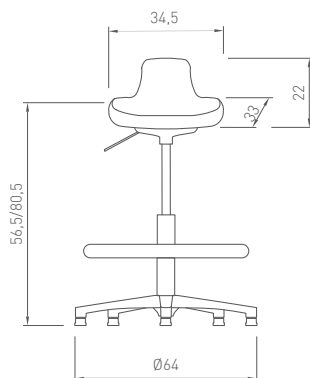

### TABURETE ALTO

- Asiento de elastómero negro antideslizante
- Giratoria
- Elevación a gas
- Base nylon negro con aro apoyapiés de nylon regulable
- Tapones antideslizantes
- Altura mínima 56,5 cm, máxima 80,5 cm (desde suelo a asiento)
- Diámetro: 64 cm
- Mecanismo Balance360°
- Opcionalmente admite ruedas (mismo precio)

### TABURETE ALTO

- Asiento de elastómero negro antideslizante
- Giratoria
- Elevación a gas
- Base aluminio pulido con aro apoyapiés de acero cromado regulable
- Tapones antideslizantes
- Altura mínima 56,5 cm, máxima 80,5 cm (desde suelo a asiento)
- Diámetro: 64 cm
- Mecanismo Balance360°
- Opcionalmente admite ruedas (mismo precio)