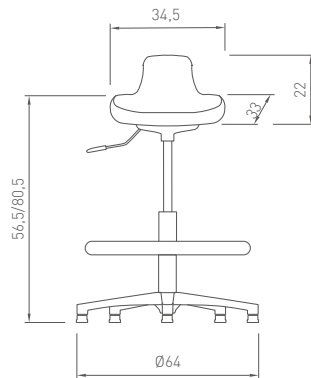

## Elevación a gas Aro

Regula la altura la banqueta mediante un aro, su estructura ayuda a posicionar la silla de una manera sencilla y fácil sin hacer mucho esfuerzo.

### TABURETE ALTO

- Asiento de elastómero negro antideslizante
- Giratoria
- Elevación a gas
- Base nylon negro con aro apoyapiés de nylon regulable
- Tapones antideslizantes
- Altura mínima 56,5 cm, máxima 80,5 cm (desde suelo a asiento)
- Diámetro: 64 cm
- Opcionalmente admite ruedas (mismo precio)