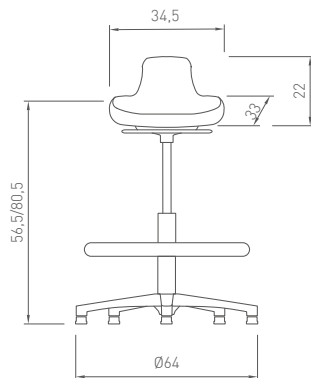

### TABURETE ALTO

- Asiento de elastómero negro antideslizante
- Giratoria
- Elevación a gas aro
- Base nylon negro con aro apoyapies de nylon regulable
- Tapones antideslizantes
- Altura mínima 56,5 cm, máxima 80,5 cm (desde suelo a asiento)
- Diámetro: 64 cm
- Opcionalmente admite ruedas (mismo precio)

Elevación gas aro

### TABURETE ALTO

- Asiento de elastómero negro antideslizante
- Giratoria
- Elevación a gas aro
- Base aluminio pulido con aro apoyapies de acero cromado regulable
- Tapones antideslizantes
- Altura mínima 56,5 cm, máxima 80,5 cm (desde suelo a asiento)
- Diámetro: 64 cm
- Opcionalmente admite ruedas (mismo precio)