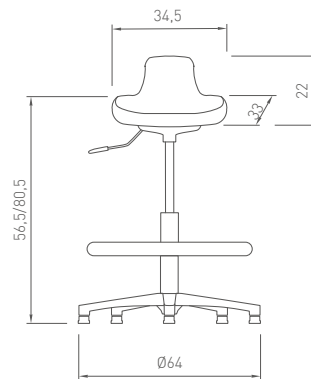

### TABURETE ALTO

- Asiento de elastómero negro antideslizante
- Giratoria
- Elevación a gas
- Base nylon negro con aro apoyapiés de nylon regulable
- Tapones antideslizantes
- Altura mínima 56,5 cm, máxima 80,5 cm (desde suelo a asiento)
- Diámetro: 64 cm
- Opcionalmente admite ruedas (mismo precio)

### TABURETE ALTO

- Asiento de elastómero negro antideslizante
- Giratoria
- Elevación a gas
- Base aluminio pulido con aro apoyapiés de acero cromado regulable
- Tapones antideslizantes
- Altura mínima 56,5 cm, máxima 80,5 cm (desde suelo a asiento)
- Diámetro: 64 cm
- Opcionalmente admite ruedas (mismo precio)