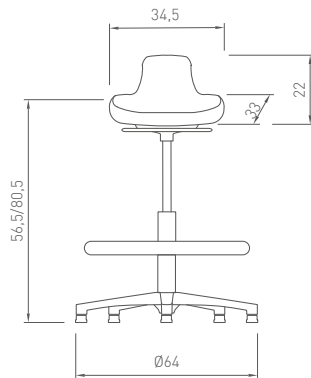

### TABURETE BAJO

- Asiento de elastómero negro antideslizante
- Giratoria
- Elevación a gas
- Base aluminio pulido
- Ruedas de goma
- Altura mínima 40,50 cm, máxima 54 cm (desde suelo a asiento)
- Diámetro: 64 cm
- Opcionalmente admite tapones antideslizantes (mismo precio)

### TABURETE ALTO

- Asiento de elastómero negro antideslizante
- Giratoria
- Elevación a gas aro
- Base nylon negro con aro apoyapies de nylon regulable
- Tapones antideslizantes
- Altura mínima 56,5 cm, máxima 80,5 cm (desde suelo a asiento)
- Diámetro: 64 cm
- Opcionalmente admite ruedas (mismo precio)