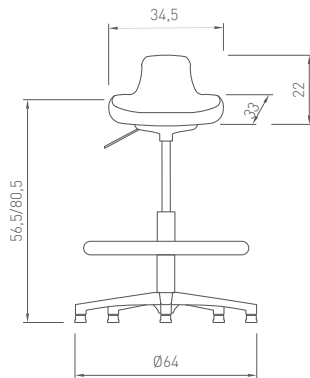

### TABURETE BAJO

- Asiento de elastómero negro antideslizante
- Giratoria
- Elevación a gas aro
- Base aluminio pulido
- Ruedas de goma
- Altura mínima 40,50 cm, máxima 54 cm (desde suelo a asiento)
- Diámetro: 64 cm
- Opcionalmente admite tapones antideslizantes (mismo precio)

### TABURETE ALTO

- Asiento de elastómero negro antideslizante
- Giratoria
- Elevación a gas
- Base nylon negro con aro apoyapiés de nylon regulable
- Tapones antideslizantes
- Altura mínima 56,5 cm, máxima 80,5 cm (desde suelo a asiento)
- Diámetro: 64 cm
- Mecanismo Balance360°
- Opcionalmente admite ruedas (mismo precio)