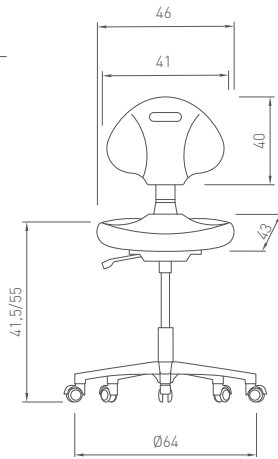

- Asiento y respaldo de elastómero negro antideslizante
- Giratoria
- Elevación a gas
- Base aluminio pulido con aro apoyapiés de acero cromado regulable
- Tapones antideslizantes
- Altura mínima 58 cm, máxima 82 cm (desde suelo a asiento)
- Diámetro: 64 cm
- Respaldo regulable en altura y profundidad
- Mecanismo contacto permanente
- Opcionalmente admite ruedas (mismo precio)

WK40 - W40180700

195 (iva no incluido)

SILLA BAJA

- Asiento y respaldo de elastómero negro antideslizante
- Giratoria
- Elevación a gas
- Base nylon negro
- Ruedas de goma
- Altura mínima 42 cm, máxima 55,5 cm (desde suelo a asiento)
- Diámetro: 64 cm
- Respaldo regulable en altura
- Mecanismo sincro independiente
- Opcionalmente admite tapones antideslizantes (mismo precio)

- Asiento y respaldo de elastómero negro antideslizante
- Giratoria
- Elevación a gas
- Base aluminio pulido
- Ruedas de goma
- Altura mínima 41,50 cm, máxima 55 cm (desde suelo a asiento)
- Diámetro: 64 cm
- Respaldo regulable en altura y profundidad
- Mecanismo contacto permanente
- Opcionalmente admite tapones antideslizantes (mismo precio)

WK40 - W40190700

225 (iva no incluido)

SILLA BAJA

- Asiento y respaldo de elastómero negro antideslizante
- Giratoria
- Elevación a gas
- Base aluminio pulido
- Ruedas de goma
- Altura mínima 42 cm, máxima 55,5 cm (desde suelo a asiento)
- Diámetro: 64 cm
- Respaldo regulable en altura
- Mecanismo sincro independiente
- Opcionalmente admite tapones antideslizantes (mismo precio)