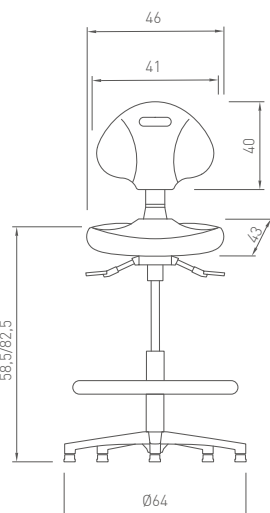

- Asiento y respaldo de elastómero negro antideslizante
- Giratoria
- Elevación a gas
- Base nylon con aro apoyapies de nylon regulable
- Tapones antideslizantes
- Altura mínima 58 cm, máxima 82 cm (desde suelo a asiento)
- Diámetro: 64 cm
- Respaldo regulable en altura y profundidad
- Mecanismo contacto permanente
- Opcionalmente admite ruedas (mismo precio)

WK40 - W40160700

215 (iva no incluido)

TABURETE ALTO

- Asiento y respaldo de elastómero negro antideslizante
- Giratoria
- Elevación a gas
- Base nylon con aro apoyapies de nylon regulable
- Tapones antideslizantes
- Altura mínima 58,5 cm, máxima 82,5 cm (desde suelo a asiento)
- Diámetro: 64 cm
- Respaldo regulable en altura
- Mecanismo sincro independiente
- Opcionalmente admite ruedas (mismo precio)

- Asiento y respaldo de elastómero negro antideslizante
- Giratoria
- Elevación a gas
- Base aluminio pulido con aro apoyapiés de acero cromado regulable
- Tapones antideslizantes
- Altura mínima 58 cm, máxima 82 cm (desde suelo a asiento)
- Diámetro: 64 cm
- Respaldo regulable en altura y profundidad
- Mecanismo contacto permanente
- Opcionalmente admite ruedas (mismo precio)

WK40 - W40170700

250 (iva no incluido)

TABURETE ALTO

- Asiento y respaldo de elastómero negro antideslizante
- Giratoria
- Elevación a gas
- Base aluminio pulido con aro apoyapiés de acero cromado regulable
- Tapones antideslizantes
- Altura mínima 58,5 cm, máxima 82,5 cm (desde suelo a asiento)
- Diámetro: 64 cm
- Respaldo regulable en altura
- Mecanismo sincro independiente
- Opcionalmente admite ruedas (mismo precio)