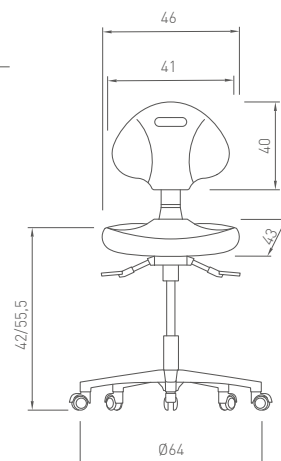

- Asiento y respaldo de elastómero negro antideslizante
- Giratoria
- Elevación a gas
- Base aluminio pulido con aro apoyapiés de acero cromado regulable
- Tapones antideslizantes
- Altura mínima 58 cm, máxima 82 cm (desde suelo a asiento)
- Diámetro: 64 cm
- Respaldo regulable en altura y profundidad
- Mecanismo contacto permanente
- Opcionalmente admite ruedas (mismo precio)

WK40 - W40170700

250 (iva no incluido)

TABURETE ALTO

- Asiento y respaldo de elastómero negro antideslizante
- Giratoria
- Elevación a gas
- Base aluminio pulido con aro apoyapiés de acero cromado regulable
- Tapones antideslizantes
- Altura mínima 58,5 cm, máxima 82,5 cm (desde suelo a asiento)
- Diámetro: 64 cm
- Respaldo regulable en altura
- Mecanismo sincro independiente
- Opcionalmente admite ruedas (mismo precio)

- Asiento y respaldo de elastómero negro antideslizante
- Giratoria
- Elevación a gas
- Base nylon negro
- Ruedas de goma
- Altura mínima 41,50 cm, máxima 55 cm (desde suelo a asiento)
- Diámetro: 64 cm
- Respaldo regulable en altura y profundidad
- Mecanismo contacto permanente
- Opcionalmente admite tapones antideslizantes (mismo precio)

WK40 - W40180700

195 (iva no incluido)

SILLA BAJA

- Asiento y respaldo de elastómero negro antideslizante
- Giratoria
- Elevación a gas
- Base nylon negro
- Ruedas de goma
- Altura mínima 42 cm, máxima 55,5 cm (desde suelo a asiento)
- Diámetro: 64 cm
- Respaldo regulable en altura
- Mecanismo sincro independiente
- Opcionalmente admite tapones antideslizantes (mismo precio)