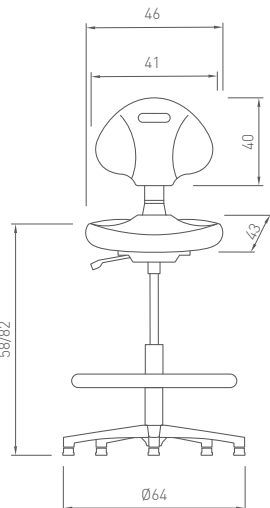

- Asiento y respaldo de elastómero negro antideslizante
- Giratoria
- Elevación a gas
- Base nylon con aro apoyapies de nylon regulable
- Tapones antideslizantes
- Altura mínima 58 cm, máxima 82 cm (desde suelo a asiento)
- Diámetro: 64 cm
- Respaldo regulable en altura y profundidad
- Mecanismo contacto permanente
- Opcionalmente admite ruedas (mismo precio)

WK40 - W40160700

215 (iva no incluido)

TABURETE ALTO

- Asiento y respaldo de elastómero negro antideslizante
- Giratoria
- Elevación a gas
- Base nylon con aro apoyapies de nylon regulable
- Tapones antideslizantes
- Altura mínima 58,5 cm, máxima 82,5 cm (desde suelo a asiento)
- Diámetro: 64 cm
- Respaldo regulable en altura
- Mecanismo sincro independiente
- Opcionalmente admite ruedas (mismo precio)

- Asiento y respaldo de elastómero negro antideslizante
- Giratoria
- Elevación a gas
- Base aluminio pulido con aro apoyapiés de acero cromado regulable
- Tapones antideslizantes
- Altura mínima 58 cm, máxima 82 cm (desde suelo a asiento)
- Diámetro: 64 cm
- Respaldo regulable en altura y profundidad
- Mecanismo contacto permanente
- Opcionalmente admite ruedas (mismo precio)

WK40 - W40170700

250 (iva no incluido)

TABURETE ALTO

- Asiento y respaldo de elastómero negro antideslizante
- Giratoria
- Elevación a gas
- Base aluminio pulido con aro apoyapiés de acero cromado regulable
- Tapones antideslizantes
- Altura mínima 58,5 cm, máxima 82,5 cm (desde suelo a asiento)
- Diámetro: 64 cm
- Respaldo regulable en altura
- Mecanismo sincro independiente
- Opcionalmente admite ruedas (mismo precio)