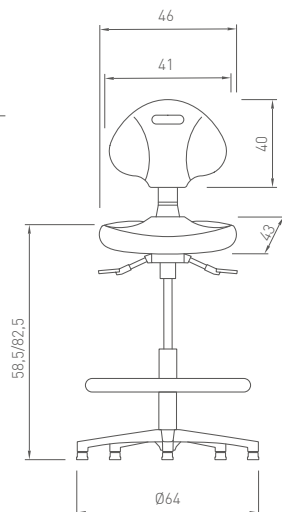

- Asiento y respaldo de elastómero negro antideslizante
- Giratoria
- Elevación a gas
- Base nylon con aro apoyapies de nylon regulable
- Tapones antideslizantes
- Altura mínima 58 cm, máxima 82 cm (desde suelo a asiento)
- Diámetro: 64 cm
- Respaldo regulable en altura y profundidad
- Mecanismo contacto permanente
- Opcionalmente admite ruedas (mismo precio)

WK40 - W40160700

215 (iva no incluido)

TABURETE ALTO

- Asiento y respaldo de elastómero negro antideslizante
- Giratoria
- Elevación a gas
- Base nylon con aro apoyapies de nylon regulable
- Tapones antideslizantes
- Altura mínima 58,5 cm, máxima 82,5 cm (desde suelo a asiento)
- Diámetro: 64 cm
- Respaldo regulable en altura
- Mecanismo sincro independiente
- Opcionalmente admite ruedas (mismo precio)

- Asiento y respaldo de elastómero negro antideslizante
- Giratoria
- Elevación a gas
- Base aluminio pulido con aro apoyapiés de acero cromado regulable
- Tapones antideslizantes
- Altura mínima 58 cm, máxima 82 cm (desde suelo a asiento)
- Diámetro: 64 cm
- Respaldo regulable en altura y profundidad
- Mecanismo contacto permanente
- Opcionalmente admite ruedas (mismo precio)

WK40 - W40170700

250 (iva no incluido)

TABURETE ALTO

- Asiento y respaldo de elastómero negro antideslizante
- Giratoria
- Elevación a gas
- Base aluminio pulido con aro apoyapiés de acero cromado regulable
- Tapones antideslizantes
- Altura mínima 58,5 cm, máxima 82,5 cm (desde suelo a asiento)
- Diámetro: 64 cm
- Respaldo regulable en altura
- Mecanismo sincro independiente
- Opcionalmente admite ruedas (mismo precio)