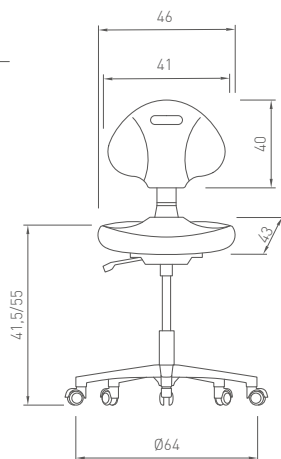

- Asiento y respaldo de elastómero negro antideslizante
- Giratoria
- Elevación a gas
- Base aluminio pulido con aro apoyapiés de acero cromado regulable
- Tapones antideslizantes
- Altura mínima 58 cm, máxima 82 cm (desde suelo a asiento)
- Diámetro: 64 cm
- Respaldo regulable en altura y profundidad
- Mecanismo contacto permanente
- Opcionalmente admite ruedas (mismo precio)

WK40 - W40170700

250 (iva no incluido)

TABURETE ALTO

- Asiento y respaldo de elastómero negro antideslizante
- Giratoria
- Elevación a gas
- Base aluminio pulido con aro apoyapiés de acero cromado regulable
- Tapones antideslizantes
- Altura mínima 58,5 cm, máxima 82,5 cm (desde suelo a asiento)
- Diámetro: 64 cm
- Respaldo regulable en altura
- Mecanismo sincro independiente
- Opcionalmente admite ruedas (mismo precio)

- Asiento y respaldo de elastómero negro antideslizante
- Giratoria
- Elevación a gas
- Base nylon negro
- Ruedas de goma
- Altura mínima 41,50 cm, máxima 55 cm (desde suelo a asiento)
- Diámetro: 64 cm
- Respaldo regulable en altura y profundidad
- Mecanismo contacto permanente
- Opcionalmente admite tapones antideslizantes (mismo precio)

WK40 - W40180700

195 (iva no incluido)

SILLA BAJA

- Asiento y respaldo de elastómero negro antideslizante
- Giratoria
- Elevación a gas
- Base nylon negro
- Ruedas de goma
- Altura mínima 42 cm, máxima 55,5 cm (desde suelo a asiento)
- Diámetro: 64 cm
- Respaldo regulable en altura
- Mecanismo sincro independiente
- Opcionalmente admite tapones antideslizantes (mismo precio)