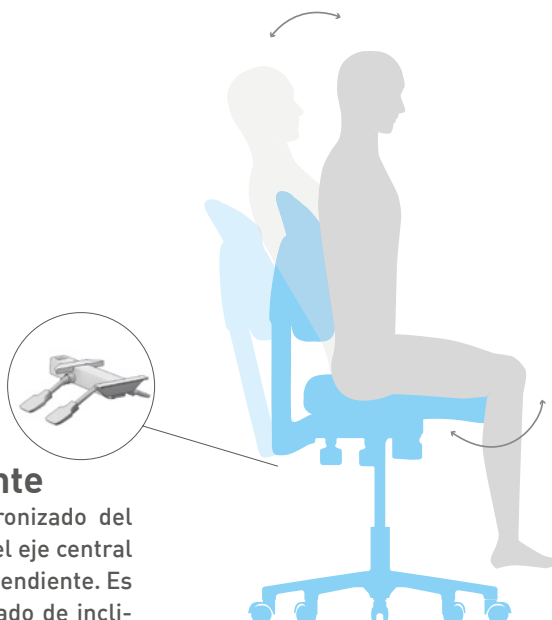

SERIE WK40

Comodidad, ergonomía, y resistencia se funden en una serie de taburetes que facilitan la vida de sus usuarios. El diseño del respaldo con agarradera nos permite transportarla con facilidad.

MECANISMOS WK40

Contacto Permanente

Permite ajustar el grado de inclinación del respaldo. Además, cuando se libera el mecanismo, gracias al sistema de regulación de presión, permite ajustar el grado de dureza del movimiento.

Sincro independiente

Movimiento basculante sincronizado del asiento y del respaldo sobre el eje central de la silla pero de modo independiente. Es decir, podemos ajustar el grado de inclinación de respaldo y asiento por separado.

- Asiento y respaldo de elastómero negro antideslizante
- Giratoria
- Elevación a gas
- Base nylon con aro apoyapies de nylon regulable
- Tapones antideslizantes
- Altura mínima 58 cm, máxima 82 cm (desde suelo a asiento)
- Diámetro: 64 cm
- Respaldo regulable en altura y profundidad
- Mecanismo contacto permanente
- Opcionalmente admite ruedas (mismo precio)