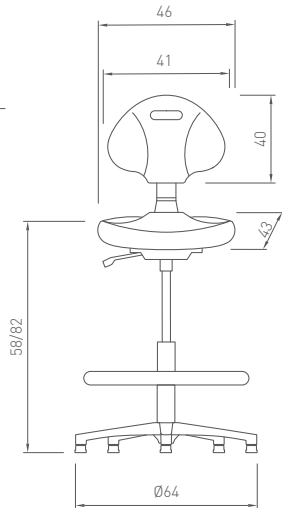

- Asiento y respaldo de elastómero negro antideslizante
- Giratoria
- Elevación a gas
- Base nylon con aro apoyapies de nylon regulable
- Tapones antideslizantes
- Altura mínima 58 cm, máxima 82 cm (desde suelo a asiento)
- Diámetro: 64 cm
- Respaldo regulable en altura y profundidad
- Mecanismo contacto permanente
- Opcionalmente admite ruedas (mismo precio)

WK40 - W40160700

215 (iva no incluido)

TABURETE ALTO

- Asiento y respaldo de elastómero negro antideslizante
- Giratoria
- Elevación a gas
- Base nylon con aro apoyapies de nylon regulable
- Tapones antideslizantes
- Altura mínima 58,5 cm, máxima 82,5 cm (desde suelo a asiento)
- Diámetro: 64 cm
- Respaldo regulable en altura
- Mecanismo sincro independiente
- Opcionalmente admite ruedas (mismo precio)

- Asiento y respaldo de elastómero negro antideslizante
- Giratoria
- Elevación a gas
- Base aluminio pulido con aro apoyapiés de acero cromado regulable
- Tapones antideslizantes
- Altura mínima 58 cm, máxima 82 cm (desde suelo a asiento)
- Diámetro: 64 cm
- Respaldo regulable en altura y profundidad
- Mecanismo contacto permanente
- Opcionalmente admite ruedas (mismo precio)

WK40 - W40170700

250 (iva no incluido)

TABURETE ALTO

- Asiento y respaldo de elastómero negro antideslizante
- Giratoria
- Elevación a gas
- Base aluminio pulido con aro apoyapiés de acero cromado regulable
- Tapones antideslizantes
- Altura mínima 58,5 cm, máxima 82,5 cm (desde suelo a asiento)
- Diámetro: 64 cm
- Respaldo regulable en altura
- Mecanismo sincro independiente
- Opcionalmente admite ruedas (mismo precio)