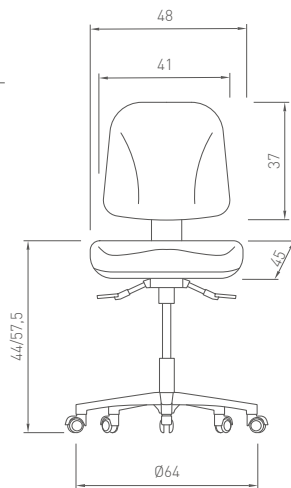

### TABURETE ALTO

- Asiento y respaldo de elastómero negro antideslizante
- Giratoria
- Elevación a gas
- Base aluminio pulido con aro apoyapiés de acero cromado regulable
- Tapones antideslizantes
- Altura mínima 60,5cm, máxima 84,5 cm (desde suelo a asiento)
- Diámetro: 64 cm
- Respaldo regulable en altura
- Mecanismo sincro independiente
- Opcionalmente admite ruedas (mismo precio)

### SILLA BAJA

- Asiento y respaldo de elastómero negro antideslizante
- Giratoria
- Elevación a gas
- Base nylon negro
- Ruedas de goma
- Altura mínima 44,50 cm, máxima 58 cm (desde suelo a asiento)
- Diámetro: 64 cm
- Respaldo regulable en altura y profundidad
- Mecanismo contacto permanente
- Opcionalmente admite tapones antideslizantes (mismo precio)

### SILLA BAJA

- Asiento y respaldo de elastómero negro antideslizante
- Giratoria
- Elevación a gas
- Base nylon negro
- Ruedas de goma
- Altura mínima 40 cm, máxima 53,5 cm (desde suelo a asiento)
- Diámetro: 64 cm
- Respaldo regulable en altura
- Mecanismo sincro independiente
- Opcionalmente admite tapones antideslizantes (mismo precio)

### SILLA BAJA

- Asiento y respaldo de elastómero negro antideslizante
- Giratoria
- Elevación a gas
- Base aluminio pulido
- Ruedas de goma
- Altura mínima 44,50 cm, máxima 58 cm (desde suelo a asiento)
- Diámetro: 64 cm
- Respaldo regulable en altura y profundidad
- Mecanismo contacto permanente
- Opcionalmente admite tapones antideslizantes (mismo precio)