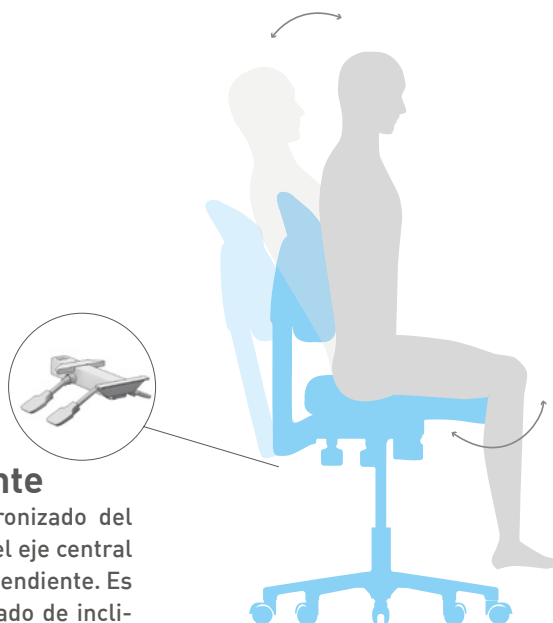

## SERIE WK50

Taburetes y sillas de trabajo diseñadas para resistir largas horas de trabajo sin perder un ápice de seguridad y confort. El usuario puede intercambiar asientos y respaldos con sencillez debido a su sistema de clips, además de ser transpirables gracias a su diseño perforado. Es la colección más resistente para uso intensivo.

## Contacto Permanente

Permite ajustar el grado de inclinación del respaldo. Además, cuando se libera el mecanismo, gracias al sistema de regulación de presión, permite ajustar el grado de dureza del movimiento.

## Sincro independiente

Movimiento basculante sincronizado del asiento y del respaldo sobre el eje central de la silla pero de modo independiente. Es decir, podemos ajustar el grado de inclinación de respaldo y asiento por separado.