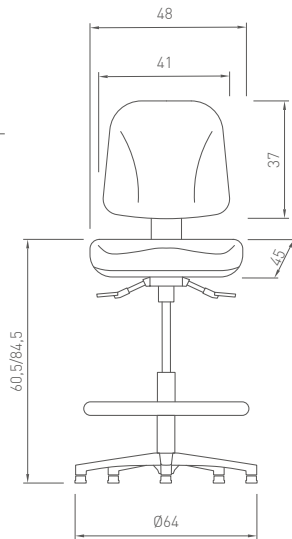

### TABURETE ALTO

- Asiento y respaldo de elastómero negro antideslizante
- Giratoria
- Elevación a gas
- Base nylon con aro apoyapies de nylon regulable
- Tapones antideslizantes
- Altura mínima 60,5cm, máxima 84,5 cm (desde suelo a asiento)
- Diámetro: 64 cm
- Respaldo regulable en altura
- Mecanismo sincro independiente
- Opcionalmente admite ruedas (mismo precio)

### TABURETE ALTO

- Asiento y respaldo de elastómero negro antideslizante
- Giratoria
- Elevación a gas
- Base aluminio pulido con aro apoyapiés de acero cromado regulable
- Tapones antideslizantes
- Altura mínima 60 cm, máxima 84 cm (desde suelo a asiento)
- Diámetro: 64 cm
- Respaldo regulable en altura y profundidad
- Mecanismo contacto permanente
- Opcionalmente admite ruedas (mismo precio)

### TABURETE ALTO

- Asiento y respaldo de elastómero negro antideslizante
- Giratoria
- Elevación a gas
- Base aluminio pulido con aro apoyapiés de acero cromado regulable
- Tapones antideslizantes
- Altura mínima 60,5cm, máxima 84,5 cm (desde suelo a asiento)
- Diámetro: 64 cm
- Respaldo regulable en altura
- Mecanismo sincro independiente
- Opcionalmente admite ruedas (mismo precio)