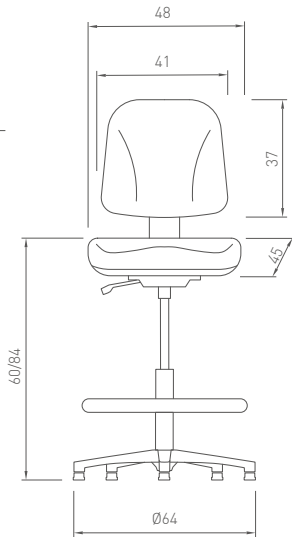

### TABURETE ALTO

- Asiento y respaldo de elastómero negro antideslizante
- Giratoria
- Elevación a gas
- Base nylon con aro apoyapies de nylon regulable
- Tapones antideslizantes
- Altura mínima 60 cm, máxima 84 cm (desde suelo a asiento)
- Diámetro: 64 cm
- Respaldo regulable en altura y profundidad
- Mecanismo contacto permanente
- Opcionalmente admite ruedas (mismo precio)

### TABURETE ALTO

- Asiento y respaldo de elastómero negro antideslizante
- Giratoria
- Elevación a gas
- Base nylon con aro apoyapies de nylon regulable
- Tapones antideslizantes
- Altura mínima 60,5cm, máxima 84,5 cm (desde suelo a asiento)
- Diámetro: 64 cm
- Respaldo regulable en altura
- Mecanismo sincro independiente
- Opcionalmente admite ruedas (mismo precio)