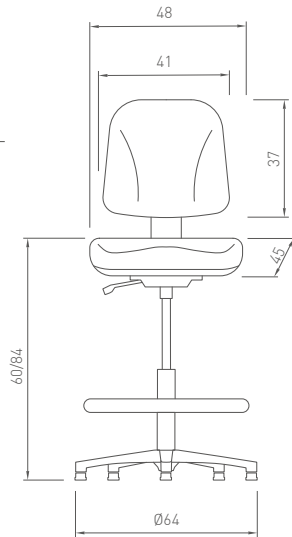

### TABURETE ALTO

- Asiento y respaldo de elastómero negro antideslizante
- Giratoria
- Elevación a gas
- Base nylon con aro apoyapies de nylon regulable
- Tapones antideslizantes
- Altura mínima 60 cm, máxima 84 cm (desde suelo a asiento)
- Diámetro: 64 cm
- Respaldo regulable en altura y profundidad
- Mecanismo contacto permanente
- Opcionalmente admite ruedas (mismo precio)

### TABURETE ALTO

- Asiento y respaldo de elastómero negro antideslizante
- Giratoria
- Elevación a gas
- Base nylon con aro apoyapies de nylon regulable
- Tapones antideslizantes
- Altura mínima 60,5cm, máxima 84,5 cm (desde suelo a asiento)
- Diámetro: 64 cm
- Respaldo regulable en altura
- Mecanismo sincro independiente
- Opcionalmente admite ruedas (mismo precio)

### TABURETE ALTO

- Asiento y respaldo de elastómero negro antideslizante
- Giratoria
- Elevación a gas
- Base aluminio pulido con aro apoyapiés de acero cromado regulable
- Tapones antideslizantes
- Altura mínima 60 cm, máxima 84 cm (desde suelo a asiento)
- Diámetro: 64 cm
- Respaldo regulable en altura y profundidad
- Mecanismo contacto permanente
- Opcionalmente admite ruedas (mismo precio)

### TABURETE ALTO

- Asiento y respaldo de elastómero negro antideslizante
- Giratoria
- Elevación a gas
- Base aluminio pulido con aro apoyapiés de acero cromado regulable
- Tapones antideslizantes
- Altura mínima 60,5cm, máxima 84,5 cm (desde suelo a asiento)
- Diámetro: 64 cm
- Respaldo regulable en altura
- Mecanismo sincro independiente
- Opcionalmente admite ruedas (mismo precio)