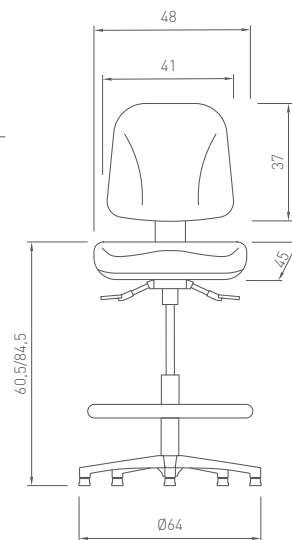

### TABURETE ALTO

- Asiento y respaldo de elastómero negro antideslizante
- Giratoria
- Elevación a gas
- Base nylon con aro apoyapies de nylon regulable
- Tapones antideslizantes
- Altura mínima 60 cm, máxima 84 cm (desde suelo a asiento)
- Diámetro: 64 cm
- Respaldo regulable en altura y profundidad
- Mecanismo contacto permanente
- Opcionalmente admite ruedas (mismo precio)

### TABURETE ALTO

- Asiento y respaldo de elastómero negro antideslizante
- Giratoria
- Elevación a gas
- Base nylon con aro apoyapies de nylon regulable
- Tapones antideslizantes
- Altura mínima 60,5cm, máxima 84,5 cm (desde suelo a asiento)
- Diámetro: 64 cm
- Respaldo regulable en altura
- Mecanismo sincro independiente
- Opcionalmente admite ruedas (mismo precio)