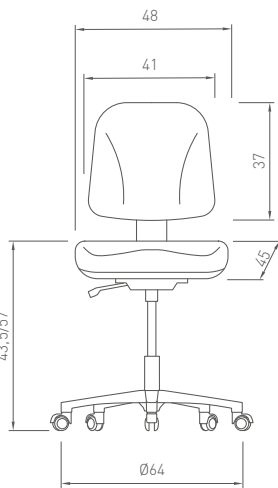

### TABURETE ALTO

- Asiento y respaldo de elastómero negro antideslizante
- Giratoria
- Elevación a gas
- Base aluminio pulido con aro apoyapiés de acero cromado regulable
- Tapones antideslizantes
- Altura mínima 60,5cm, máxima 84,5 cm (desde suelo a asiento)
- Diámetro: 64 cm
- Respaldo regulable en altura
- Mecanismo sincro independiente
- Opcionalmente admite ruedas (mismo precio)

### SILLA BAJA

- Asiento y respaldo de elastómero negro antideslizante
- Giratoria
- Elevación a gas
- Base nylon negro
- Ruedas de goma
- Altura mínima 44,50 cm, máxima 58 cm (desde suelo a asiento)
- Diámetro: 64 cm
- Respaldo regulable en altura y profundidad
- Mecanismo contacto permanente
- Opcionalmente admite tapones antideslizantes (mismo precio)

### SILLA BAJA

- Asiento y respaldo de elastómero negro antideslizante
- Giratoria
- Elevación a gas
- Base nylon negro
- Ruedas de goma
- Altura mínima 40 cm, máxima 53,5 cm (desde suelo a asiento)
- Diámetro: 64 cm
- Respaldo regulable en altura
- Mecanismo sincro independiente
- Opcionalmente admite tapones antideslizantes (mismo precio)

### SILLA BAJA

- Asiento y respaldo de elastómero negro antideslizante
- Giratoria
- Elevación a gas
- Base aluminio pulido
- Ruedas de goma
- Altura mínima 44,50 cm, máxima 58 cm (desde suelo a asiento)
- Diámetro: 64 cm
- Respaldo regulable en altura y profundidad
- Mecanismo contacto permanente
- Opcionalmente admite tapones antideslizantes (mismo precio)