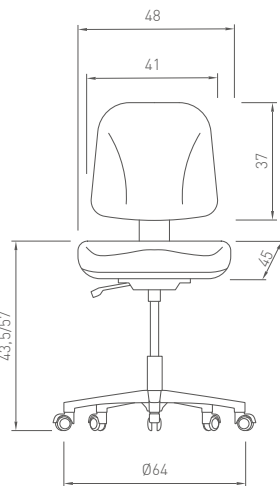

### TABURETE ALTO

- Asiento y respaldo de elastómero negro antideslizante
- Giratoria
- Elevación a gas
- Base aluminio pulido con aro apoyapiés de acero cromado regulable
- Tapones antideslizantes
- Altura mínima 60 cm, máxima 84 cm (desde suelo a asiento)
- Diámetro: 64 cm
- Respaldo regulable en altura y profundidad
- Mecanismo contacto permanente
- Opcionalmente admite ruedas (mismo precio)

### TABURETE ALTO

- Asiento y respaldo de elastómero negro antideslizante
- Giratoria
- Elevación a gas
- Base aluminio pulido con aro apoyapiés de acero cromado regulable
- Tapones antideslizantes
- Altura mínima 60,5cm, máxima 84,5 cm (desde suelo a asiento)
- Diámetro: 64 cm
- Respaldo regulable en altura
- Mecanismo sincro independiente
- Opcionalmente admite ruedas (mismo precio)

### SILLA BAJA

- Asiento y respaldo de elastómero negro antideslizante
- Giratoria
- Elevación a gas
- Base nylon negro
- Ruedas de goma
- Altura mínima 44,50 cm, máxima 58 cm (desde suelo a asiento)
- Diámetro: 64 cm
- Respaldo regulable en altura y profundidad
- Mecanismo contacto permanente
- Opcionalmente admite tapones antideslizantes (mismo precio)